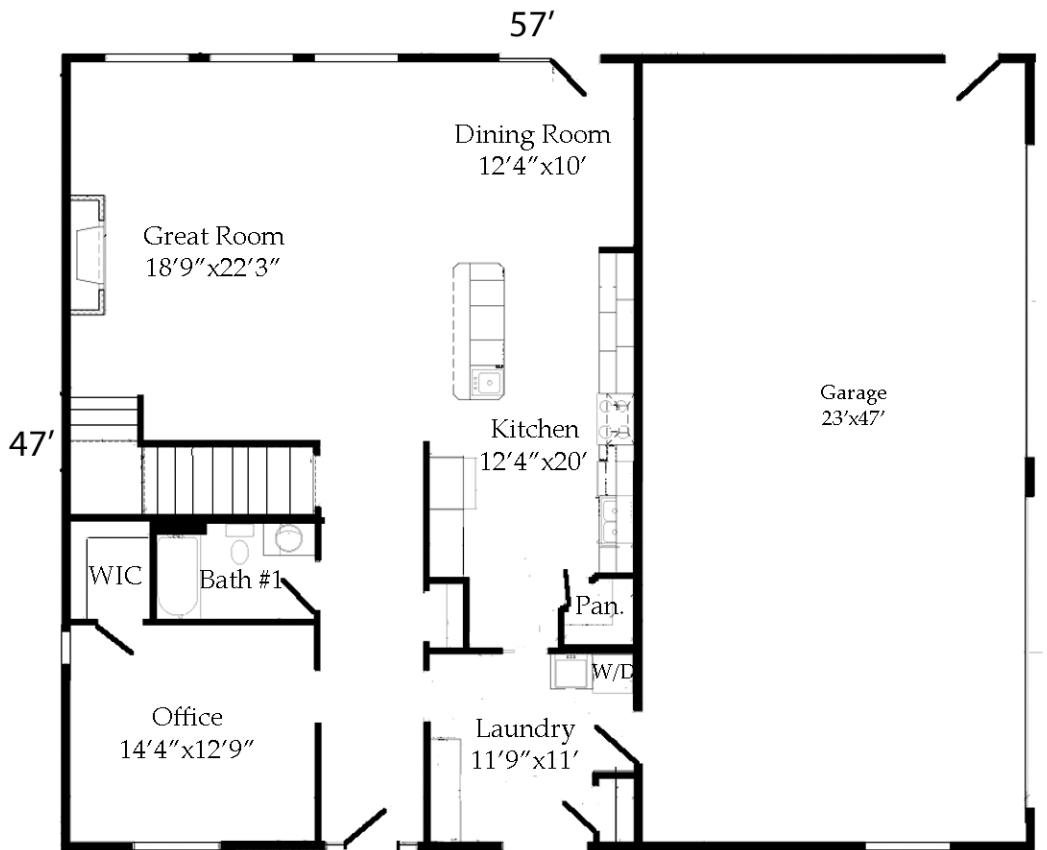

MIA 508

57'

2120 sq.ft.

1594 sq.ft.

3714 sq.ft. total